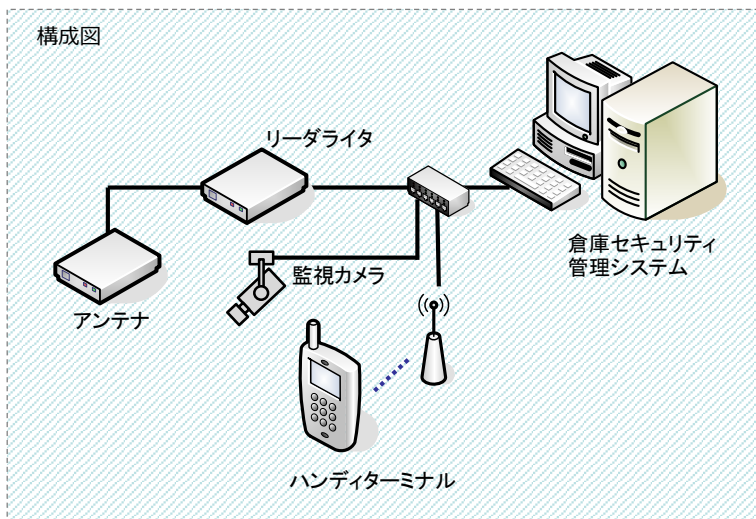

システム導入を検討されているご担当者様へ

当社では様々な設備でのシステム構築ノウハウを有しており、調査・提案・設計・製作・試験・調整・保守の業務を一括して請け負います。

当社はユーザ系ベンダーとして、様々なシステムを構築してきました。RFID活用においては、お客様の問題解決に役立つ最適なRFID活用について提案してまいります。

⚠ 本パンフレットに書かれている構成、機能概要はシステム構成の例です。実際の構築はお客様との打合せにより決定してまいります。

お問い合わせ先はこちら

株式会社 **コベルコE&M**

〒657-0846
兵庫県神戸市灘区岩屋北町4丁目5番22号
TEL 078-882-5271 FAX 078-871-3665

インターネットの情報もご覧ください

<https://www.kobelco-em.jp/>