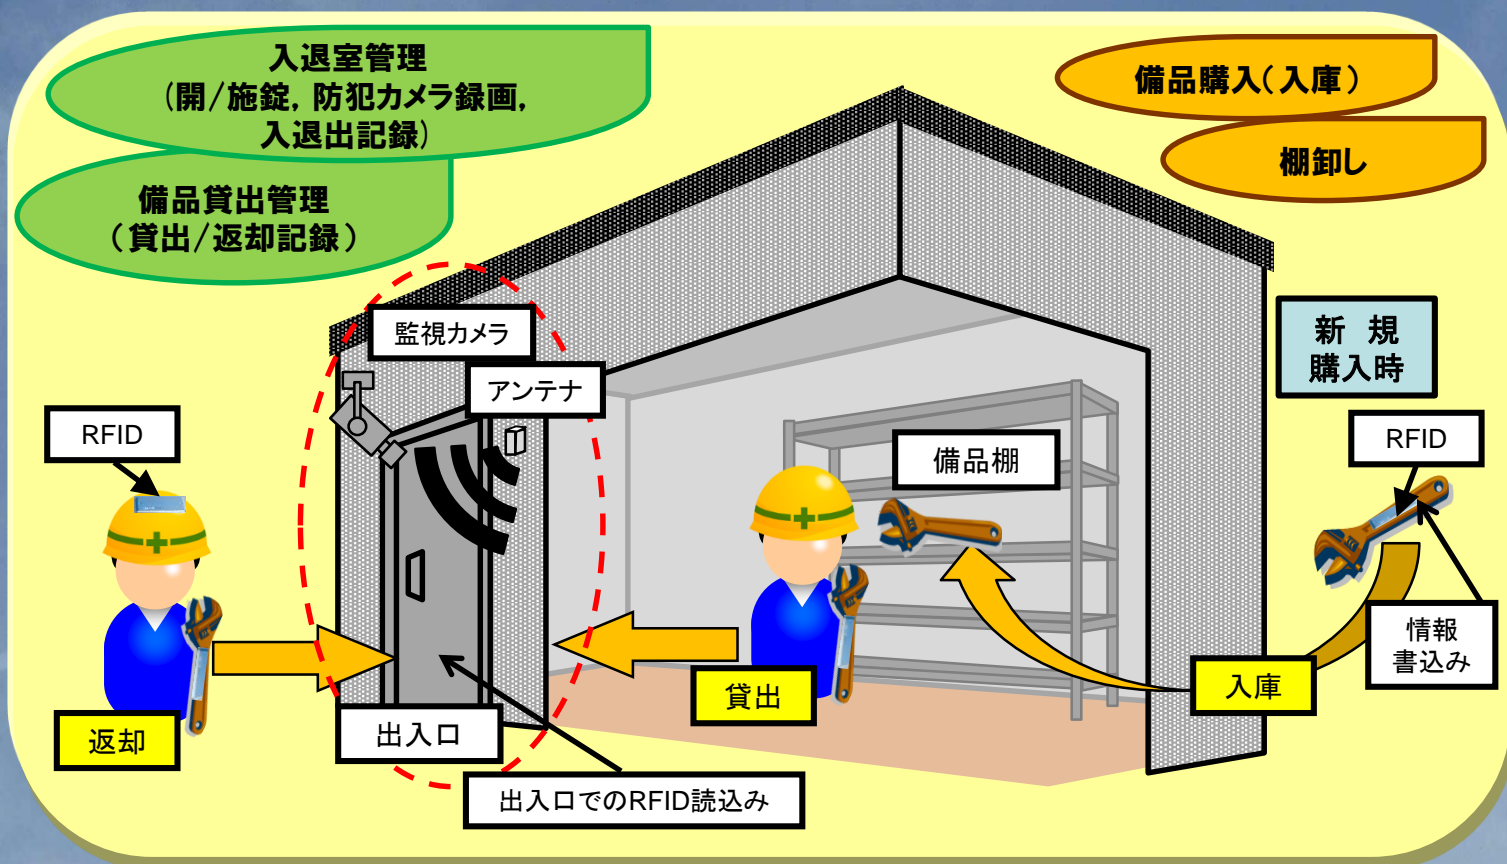

倉庫セキュリティ管理システム

備品倉庫内の備品と入室する人を管理することができます。

コベルコE & Mでは、RFID（ICタグ）を活用した倉庫内の備品を管理するための倉庫セキュリティ管理システムを開発しました。RFIDを用いることで、倉庫への入退室、備品の在庫および貸出／返却状況が自動的に記録され、これまで煩雑であった倉庫内の備品管理や持ち出し状況の把握が即座に行えるようになります。

倉庫セキュリティ管理システムのイメージ

『倉庫セキュリティ管理システム』の特徴

- 1 管理業務が効率化できます。**
 倉庫への入室、物品の貸出しなど管理のための手書き伝票（貸出票）の運用が不要となり、手作業がなくなり、管理業務が効率化できます。
- 2 備品の紛失防止に効果があります。**
 備品の貸出し／返却が自動的に行われます。また、作業者のヘルメットなどに貼り付けたRFIDから個人を特定し、持出者も自動記録します。備品紛失時に貸出記録から簡単に追跡できます。
- 3 倉庫の防犯レベルが向上します。**
 作業者のヘルメットなどに貼り付けたRFIDから個人を特定し、入口の開錠、防犯カメラの作動を行うことができます。無断侵入者の排除ができ、夜間など無人時の防犯レベルが向上します。
- 4 備品管理が強化できます。**
 物品購入時にRFIDを貼り付け備品情報を書き込むことで、備品の詳細情報を管理することができます。また、棚卸し時には、RFIDの特徴である同時認識により、短時間で棚卸しを行うことができます。