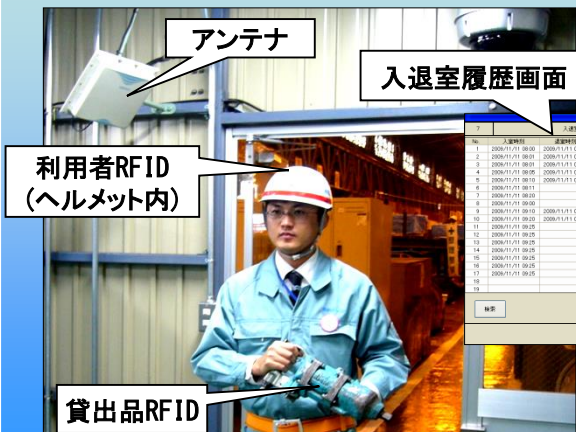

『倉庫セキュリティシステム』の実運用イメージ

■貸出管理／入退室管理

利用者RFIDと貸出品RFIDから備品の貸出／返却、利用者の入退室の情報を作成します。

利用者RFIDから入室許可者のみドアロックを解除。許可者のみ入室が可能とします。